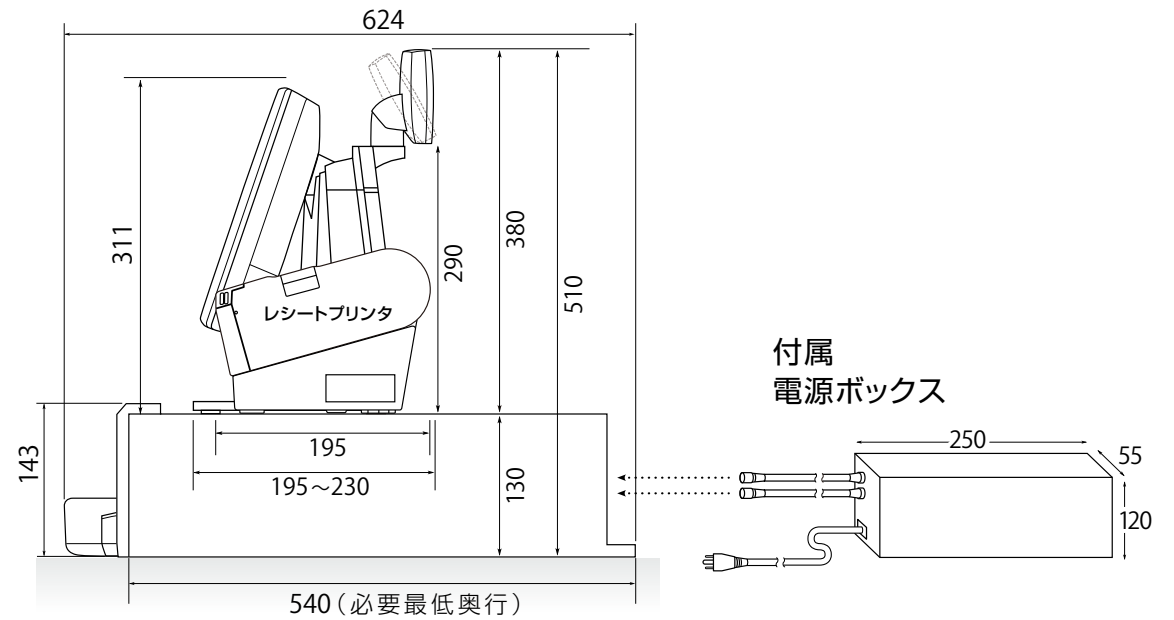

ninapos[®] システム 寸法図

ninapos System Dimensional Drawing

ninapos[®] + レシートプリンタ + 自動釣銭釣札機 配置イメージ

客面表示器一体型

FRONT VIEW

SIDE VIEW

※寸法は目安となっております。改良・モデルチェンジなどにより、内容および仕様の一部が変更となる場合がございます。