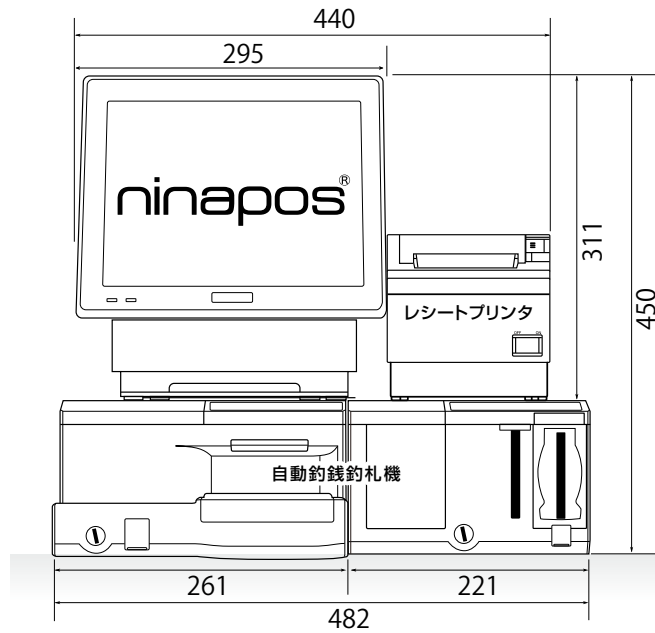

ninapos[®] システム 寸法図

ninapos System Dimensional Drawing

ninapos[®] + レシートプリンタ + 自動釣銭釣札機 配置イメージ

客面表示器一体型

FRONT VIEW

SIDE VIEW

※寸法は目安となっております。改良・モデルチェンジなどにより、内容および仕様の一部が変更となる場合がございます。