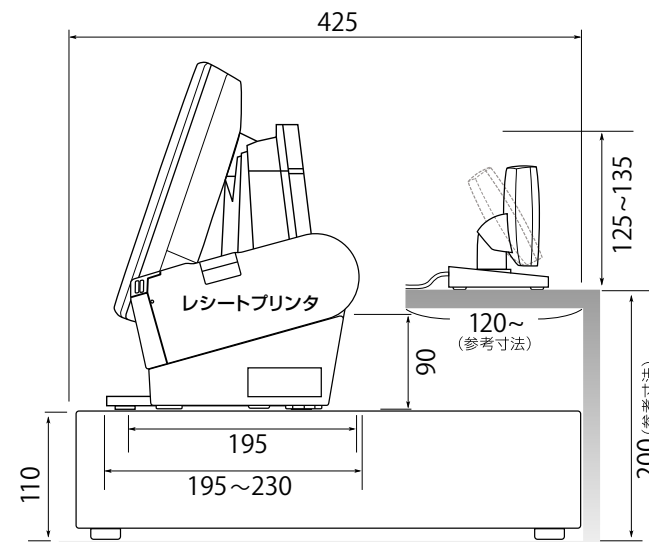

ninapos[®] システム 寸法図

ninapos System Dimensional Drawing

ninapos[®] + レシートプリンタ + キャッシュドロアー 配置イメージ

客面表示器分離型

FRONT VIEW

SIDE VIEW

※寸法は目安となっております。改良・モデルチェンジなどにより、内容および仕様の一部が変更となる場合がございます。