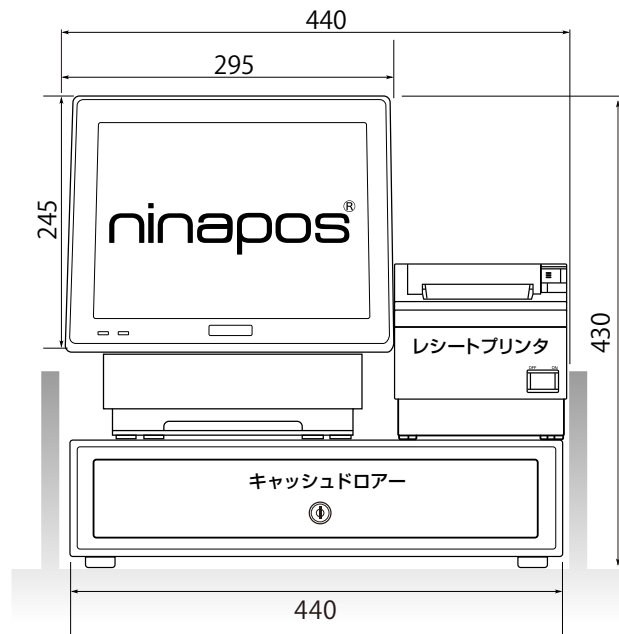

ninapos[®] システム 寸法図

ninapos System Dimensional Drawing

ninapos[®] + レシートプリンタ + キャッシュドロアー 配置イメージ

客面表示器分離型

FRONT VIEW

SIDE VIEW

※寸法は目安となっております。改良・モデルチェンジなどにより、内容および仕様の一部が変更となる場合がございます。