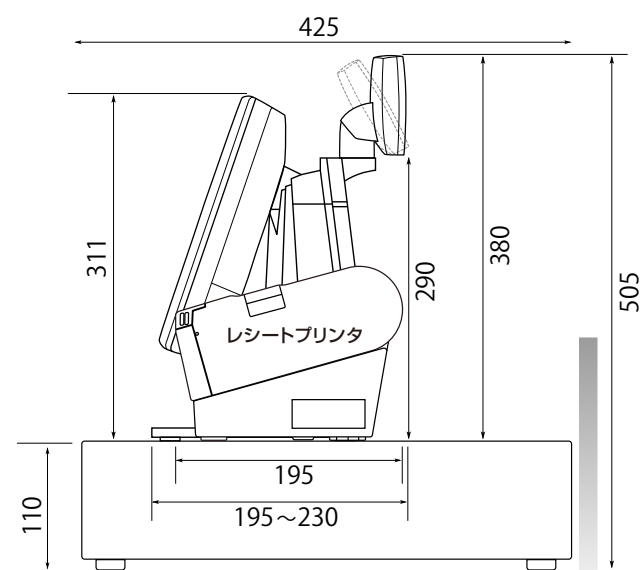

# ninapos<sup>®</sup> システム 寸法図

ninapos System Dimensional Drawing

ninapos<sup>®</sup> + レシートプリンタ + キャッシュドロアー 配置イメージ

客面表示器一体型

FRONT VIEW

SIDE VIEW

※寸法は目安となっております。改良・モデルチェンジなどにより、内容および仕様の一部が変更となる場合がございます。