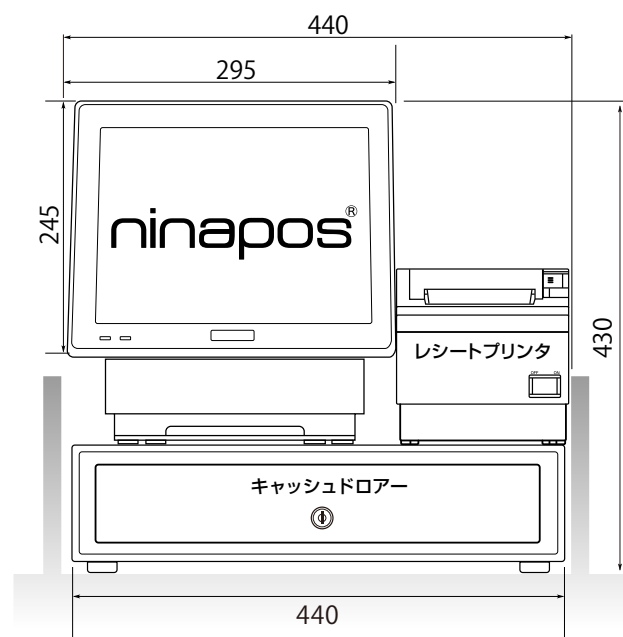

# ninapos<sup>®</sup> システム 寸法図

ninapos System Dimensional Drawing

ninapos<sup>®</sup> + レシートプリンタ + キャッシュドロアー 配置イメージ

客面表示器一体型

FRONT VIEW

SIDE VIEW

※寸法は目安となっております。改良・モデルチェンジなどにより、内容および仕様の一部が変更となる場合がございます。