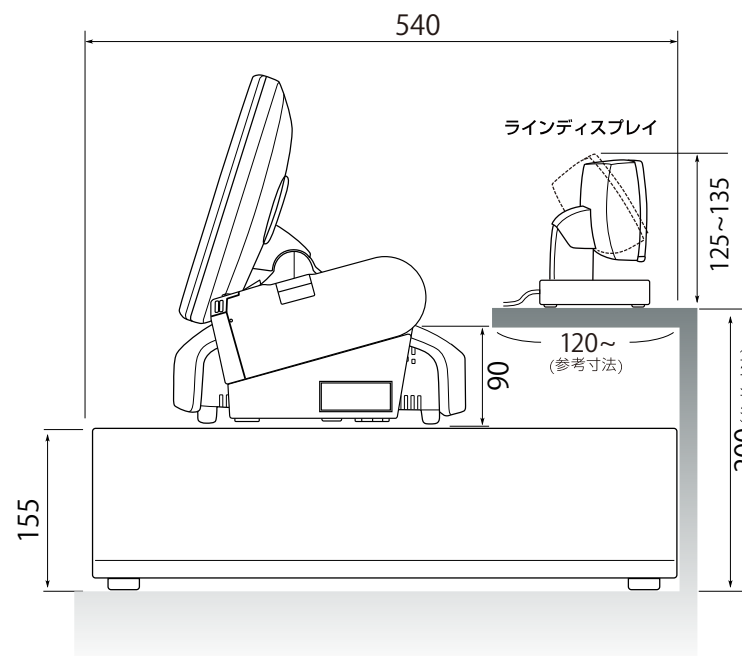

ninapos[®] システム 寸法図

ninapos System Dimensional Drawing

ninapos[®] + レシートプリンタ + 自動釣銭機 配置イメージ

客面表示器分離型

FRONT VIEW

SIDE VIEW

※寸法は目安となっております。改良・モデルチェンジなどにより、内容および仕様の一部が変更となる場合がございます。