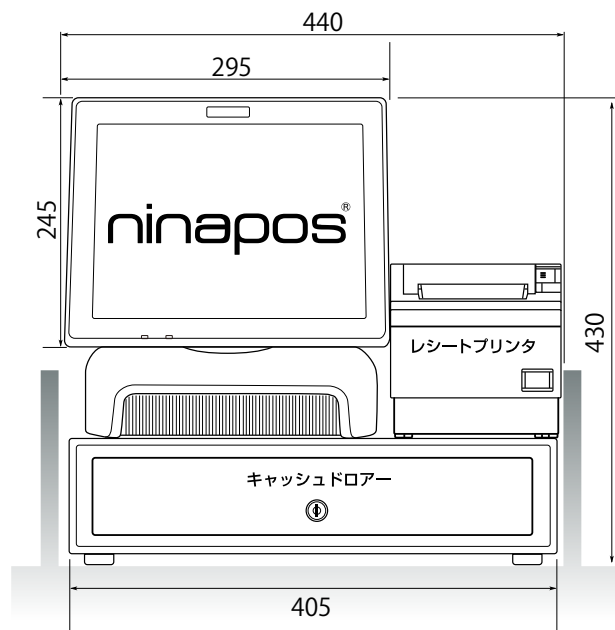

ninapos[®] システム 寸法図

ninapos System Dimensional Drawing

ninapos[®] + レシートプリンタ + キャッシュドロアー 配置イメージ

客面表示器一体型

FRONT VIEW

SIDE VIEW

※寸法は目安となっております。改良・モデルチェンジなどにより、内容および仕様の一部が変更となる場合がございます。