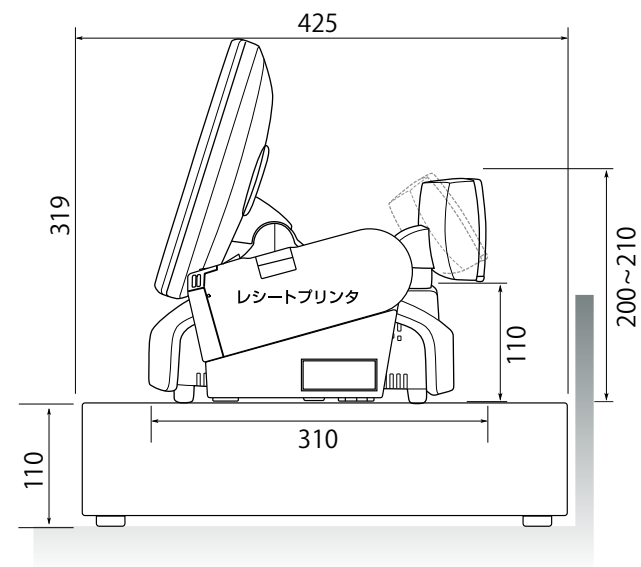

ninapos[®] システム 寸法図

ninapos System Dimensional Drawing

ninapos[®] + レシートプリンタ + キャッシュドロアー 配置イメージ

客面表示器一体型

FRONT VIEW

SIDE VIEW

※寸法は目安となっております。改良・モデルチェンジなどにより、内容および仕様の一部が変更となる場合がございます。