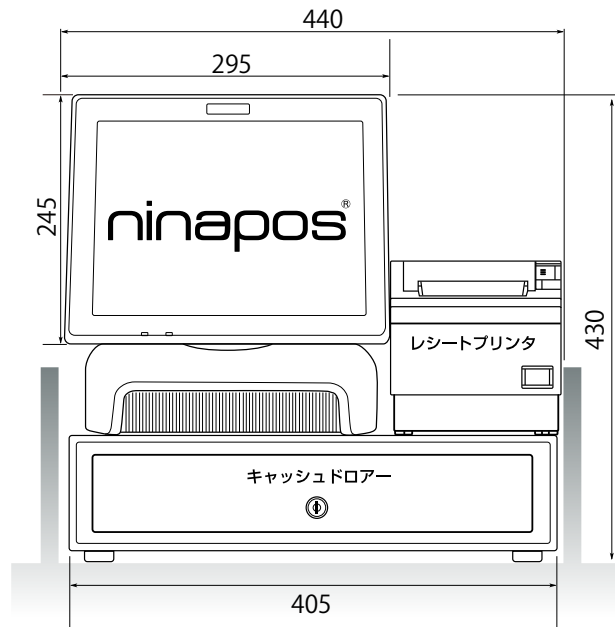

ninapos[®] システム 寸法図

ninapos System Dimensional Drawing

ninapos[®] + レシートプリンタ + キャッシュドロアー 配置イメージ

客面表示器分離型

FRONT VIEW

SIDE VIEW

※寸法は目安となっております。改良・モデルチェンジなどにより、内容および仕様の一部が変更となる場合がございます。