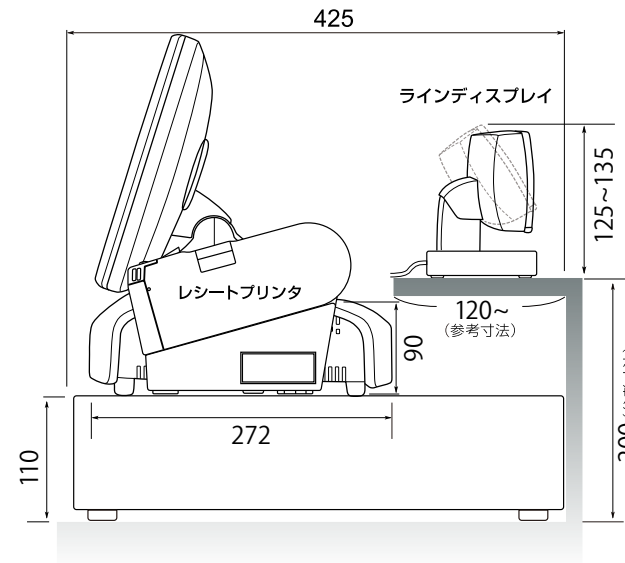

ninapos[®] システム 寸法図

ninapos System Dimensional Drawing

ninapos[®] + レシートプリンタ + キャッシュドロアー 配置イメージ

客面表示器分離型

FRONT VIEW

SIDE VIEW

※寸法は目安となっております。改良・モデルチェンジなどにより、内容および仕様の一部が変更となる場合がございます。